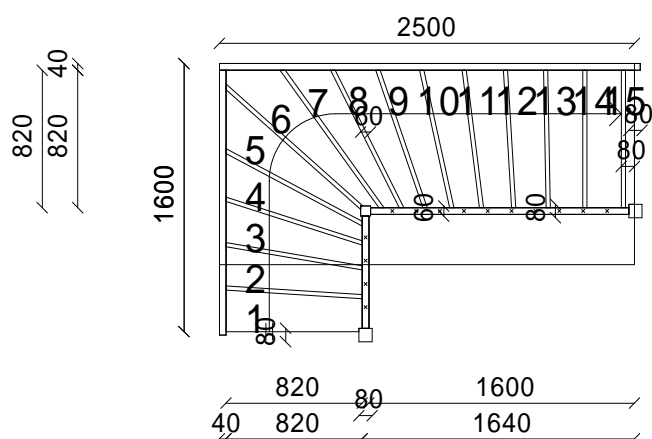

JK plus spol. s r.o.

Výroba a montáž interiérových schodišť na zakázku

Výška poschodí	3000.0 mm
Síla stropu	320.0 mm
Nášlapní šířka	231.4 mm
Výška stupně	200.0 mm
www.jkplus.cz	
736 750 978	
jkplus@jkplus.cz	
Síla schodnice	40.0 mm
Síla madla	40.0 mm
Síla stupnice	40.0 mm
Síla podstupnice	0.0 mm