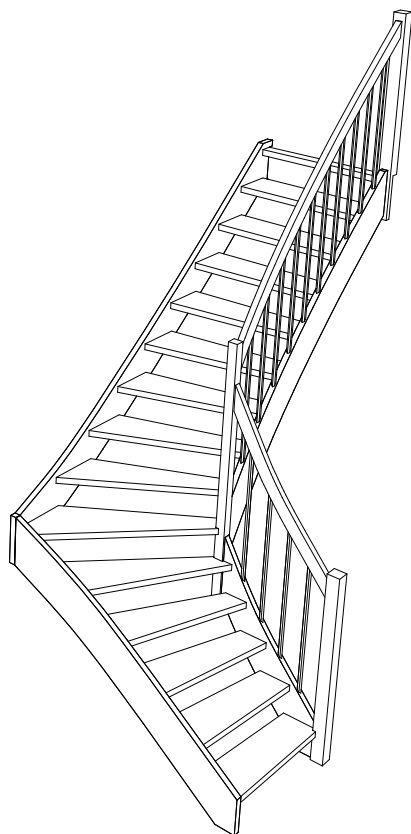

JK plus spol. s r.o.

Výroba a montáž interiérových schodišť na zakázku

Výška poschodí	3000.0 mm
Síla stropu	320.0 mm
Nášlapní šířka	231.4 mm
Výška stupně	200.0 mm
www.jkplus.cz	
736 750 978	
jkplus@jkplus.cz	
Síla schodnice	40.0 mm
Síla madla	40.0 mm
Síla stupnice	40.0 mm
Síla podstupnice	0.0 mm