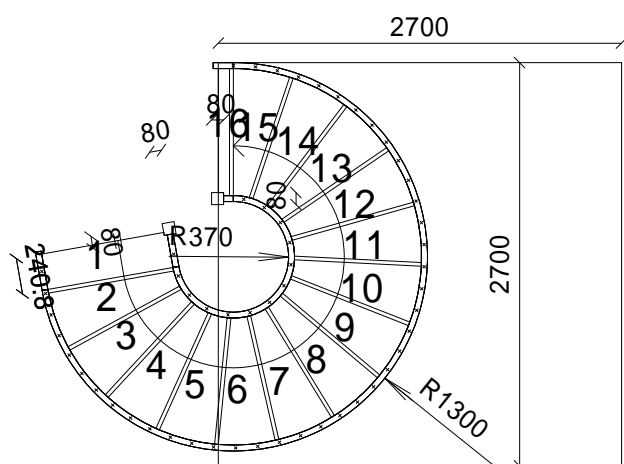

JK plus spol. s r.o.

Výroba a montáž interiérových schodišť na zakázku

Výška poschodí	3127.0 mm
Síla stropu	400.0 mm
Nášlapní šířka	240.8 mm
Výška stupně	195.4 mm
www.jkplus.cz	
736 750 978	
jkplus@jkplus.cz	
Síla schodnice	40.0 mm
Síla madla	40.0 mm
Síla stupnice	40.0 mm
Síla podstupnice	0.0 mm