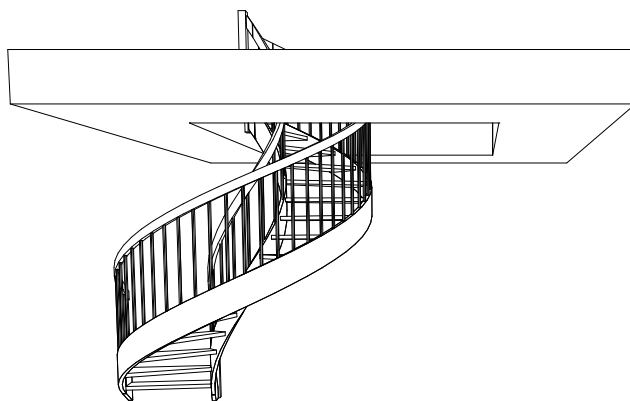

JK plus spol. s r.o.

Výroba a montáž interiérových schodišť na zakázku

Výška poschodí	3127.0 mm
Síla stropu	400.0 mm
Nášlapní šířka	240.8 mm
Výška stupně	195.4 mm
www.jkplus.cz	
736 750 978	
jkplus@jkplus.cz	
Síla schodnice	40.0 mm
Síla madla	40.0 mm
Síla stupnice	40.0 mm
Síla podstupnice	0.0 mm