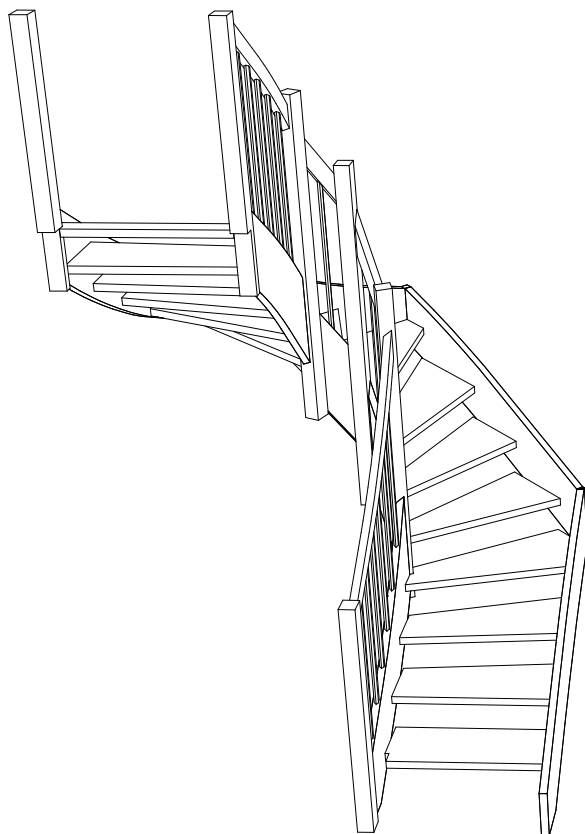

JK plus spol. s r.o.

Výroba a montáž interiérových schodišť na zakázku

Výška poschodí	2965.0 mm
Síla stropu	480.0 mm
Nášlapní šířka	240.0 mm
Výška stupně	197.7 mm

www.jkplus.cz

736 750 978

jkplus@jkplus.cz

Síla schodnice	40.0 mm
Síla madla	40.0 mm
Síla stupnice	40.0 mm
Síla podstupnice	0.0 mm

Potvrzení projektu