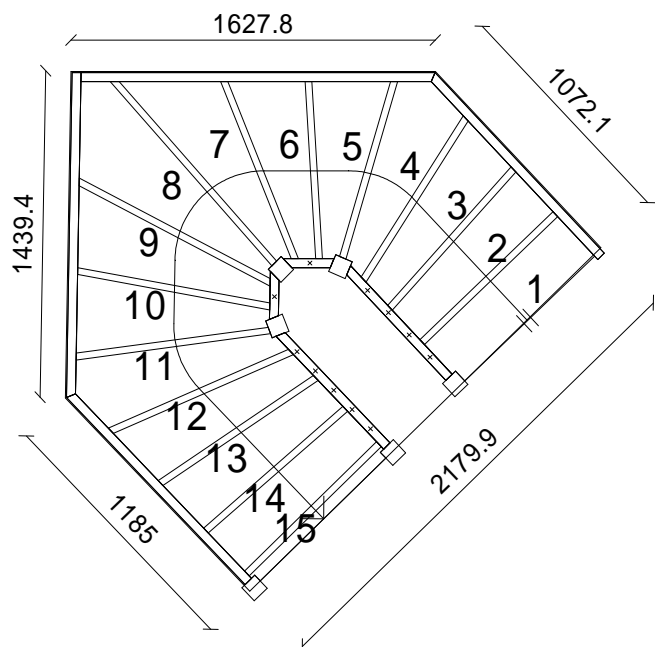

JK plus spol. s r.o.

Výroba a montáž interiérových schodišť na zakázku

Výška poschodí	2965.0 mm
Síla stropu	480.0 mm
Nášlapní šířka	240.0 mm
Výška stupně	197.7 mm

www.jkplus.cz

736 750 978

jkplus@jkplus.cz

Síla schodnice	40.0 mm
Síla madla	40.0 mm
Síla stupnice	40.0 mm
Síla podstupnice	0.0 mm

Potvrzení projektu