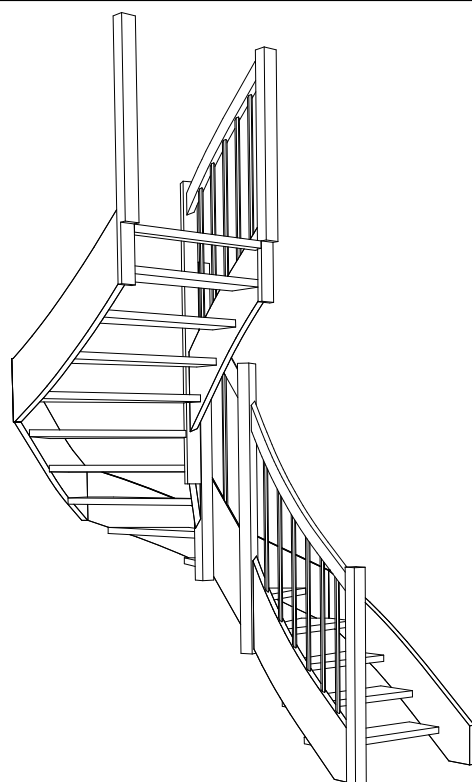

JK plus spol. s r.o.

Výroba a montáž interiérových schodišť na zakázku

Výška poschodí	2965.0 mm
Síla stropu	480.0 mm
Nášlapní šířka	240.0 mm
Výška stupně	197.7 mm

www.jkplus.cz

736 750 978

jkplus@jkplus.cz

Síla schodnice	40.0 mm
Síla madla	40.0 mm
Síla stupnice	40.0 mm
Síla podstupnice	0.0 mm

Potvrzení projektu